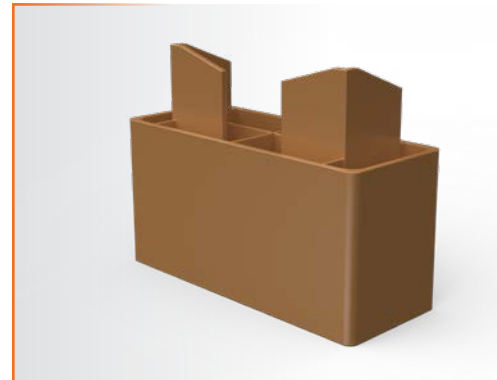

50 x 100 mm

08200000

KIT PÉS DE PLÁSTICO 50x100 com 4
PLASTIC FEET KIT / KIT PATAS PLÁSTICAS

LxAxP (mm) 100 x 50 x 40
0,20 Kg.
1 vol.

049 - BRANCO
253 - MARROM
278 - CINAMOMO