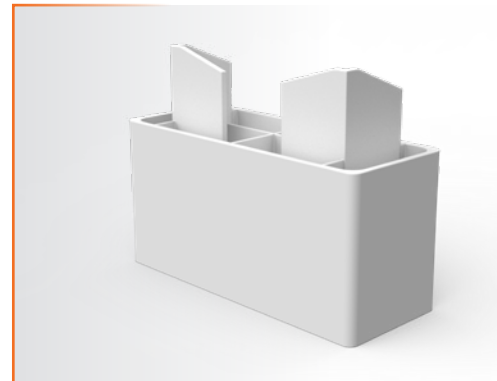

08210000

KIT PÉS DE PLÁSTICO 50x100 com 6
PLASTIC FEET KIT / KIT PATAS PLÁSTICAS

LxAxP (mm) 100 x 50 x 40
0,30 Kg.
1 vol.

049 - BRANCO
253 - MARROM
278 - CINAMOMO