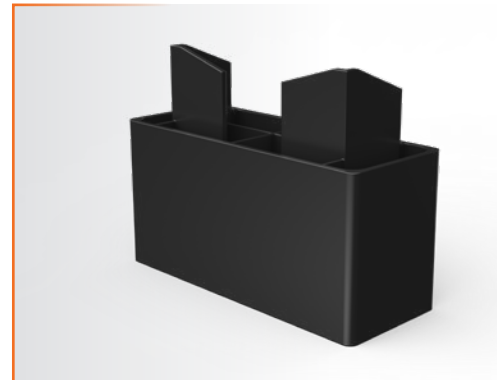

049 - BRANCO
253 - MARROM
278 - CINAMOMO

08210000

KIT PÉS DE PLÁSTICO 50x100 com 6
PLASTIC FEET KIT / KIT PATAS PLÁSTICAS

LxAxP (mm) 100 x 50 x 40
0,30 Kg.
1 vol.

049 - BRANCO
253 - MARROM
278 - CINAMOMO

08220000