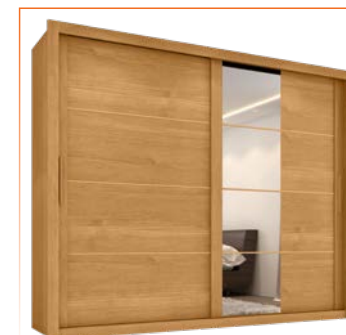

2 gavetas com divisórias

2 drawers with divisions
2 cajones con divisiones

0875000001

Espelho Opcional

Optional mirror / Espejo opcional

LxAxP (mm): 533 x 574 x 03
9,8 Kg. / 1 vol.

1 kit com 4 espelhos

1 kit with 4 mirrors
1 kit con 4 espejos